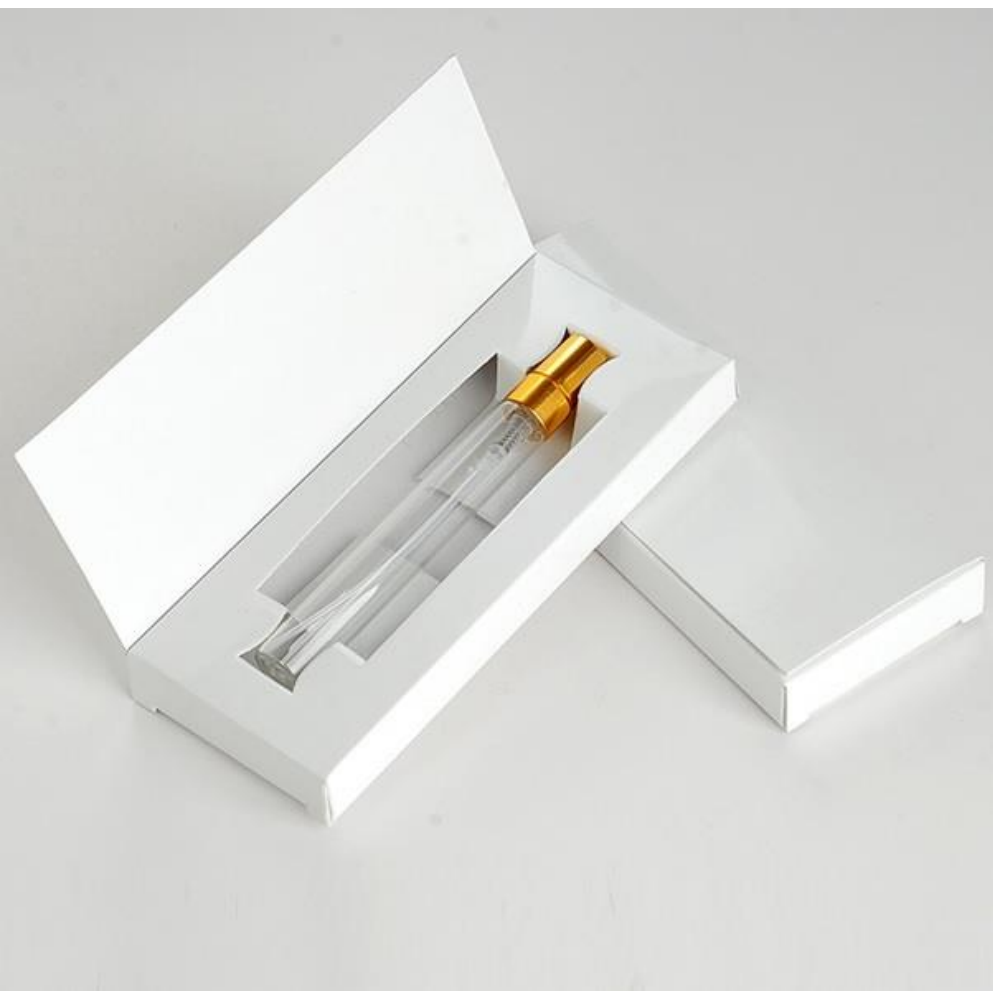

Parfums DLP

DERRIÈRE LE PARFUM

Le parfum du succès

CATALOGUE

2026

Mini Parfum Découverte

- Mini Parfum Découverte 10 ml
- | 10 ml | Réf. FC02
- FEMME / HOMME
- Idée Cadeau

Étiquette Personnalisée

- EDP / BOUGIES / DIFFUSEURS / SAVONS
- | Réf. AC06
- FEMME / HOMME
- Idée Cadeau
 - Vapo Sac 10 ml
 - | 10 ml | Réf. AC03
 - FEMME / HOMME
 - Idée Cadeau

FEMME - HOMME

- FLACON PRESTIGE 50 ml
- | 50 ml | Réf. FC01
- FEMME / HOMME
- Idée Cadeau

- LAIT CORPS HYDRATANT PARFUME 250 ml
- | 250 ml | Réf. LP01 – LP99
- FEMME / HOMME
- Idée Cadeau

GEL DOUCHE

- GEL DOUCHE 250 ml
- | 250 ml | Réf. F01 – F99 / H01- H79
- FEMME / HOMME
- Idée Cadeau

FEMME – COFFRET DUO 1